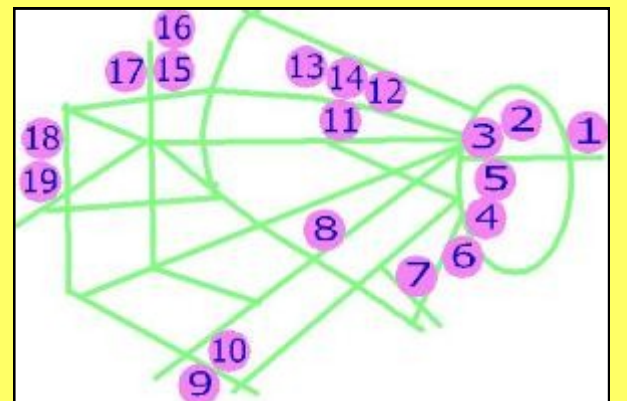

ホームページ: <http://tokyohslib.ehoh.net/>

Twitter: @tokyohslib

問合せ: 東京都立成瀬高校図書館(丸岡準治) TEL 042-725-1533 主催: 東京・学校図書館スタンプラリー実行委員会

後援: 公益社団法人 日本図書館協会、公益社団法人 日本図書館協会学校図書館部会、学校図書館問題研究会、東京都立高等学校学校司書会、公益社団法人 読書推進運動協議会、公益財団法人 文字・活字文化推進機構、日本児童図書出版協会