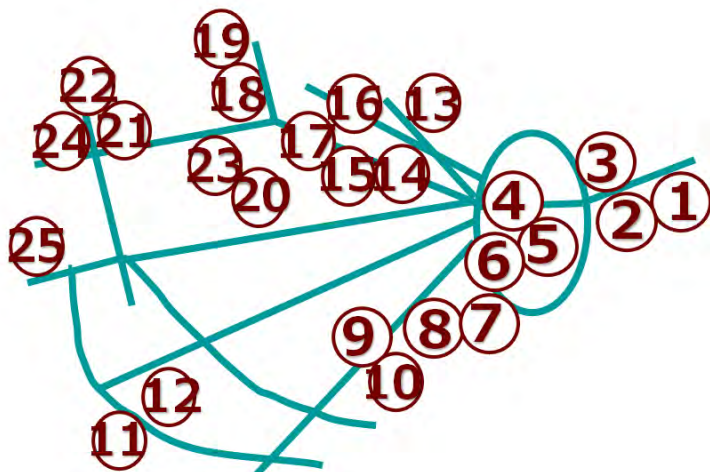

*印がある日は、学校説明会なども同時に開催しています。事前の予約が必要な場合もありますので、各学校のHPでご確認ください。

⑳ 都立東大和南高等学校

玉川上水駅(西武拝島線/多摩都市モノレール)
徒歩5分
TEL : 042-565-7117

【開催日】

8/3(月)
8/4(火)
10:00~15:00

玉川上水駅から桜並木を歩いて5分と便利な場所にあり、学業・部活ともに力を入れており、活気にあふれた学校です。今年度も校内ビブリオバトル上映会を予定しています。生徒たちの熱い思いに皆様の1票をぜひお願いします。

㉑ 都立東大和高等学校

上北台駅(多摩都市モノレール)徒歩10分
東大和駅(西武拝島線)バス6分+徒歩5分
TEL : 042-563-1741

【開催日】

8/4(火)
8/5(水)
10:00~15:00

東大和高校は部活動が盛んな学校です。切り紙と糸を使って、くるくる回るモビールを作ります(持ち物:はさみ)。図書委員の手作りスタンプでしおり作りもできます(すべて無料)。図書委員会が選んだ「がっさゆうぶんこ」も見に来て下さいね。

㉒ 都立小平西高等学校

東大和市駅(西武拝島線)徒歩15分
立川駅(JR中央線)よりバス20分
TEL : 042-345-1411

【開催日】

7/30(木)
7/31(金)*
10:00~15:00

図書館は南向きで、窓からは四季折々の風景を楽しむことができます。天井でモビールがゆらゆら揺れるゆったりとした図書館で、ちょっとユーモラスなモンスターしおりを作ってみませんか? *31日は学校見学会(要予約)もあり

㉓ 都立上水高等学校

玉川上水駅(西武拝島線/多摩都市モノレール)
徒歩10分
TEL : 042-590-4580

【開催日】

8/3(月)
8/4(火)
10:00~15:00

上水高校では、生徒作成ポップ展示やイベント展示等、日頃の図書館の風景をお見せします。生徒による朗読会も予定しています。

㉔ 私立工学院大学附属 中学・高等学校

八王子駅(JR中央線)バス20分
TEL : 042-628-4912

【開催日】

8/22(土)
8/23(日)
10:00~15:00

本校では、例年行われている科学教室と同時開催します。図書館では、しおり作りやPOP作り、おはなし会や図書委員の仕事などが体験できます。図書館内には、図書委員のお薦めの本や特集コーナーが設置されていますので、是非遊びに来てください!

☆☆☆開催スケジュール一覧

月	火	水	木	金	土	日
7月	14 休	15 休	16 休	17 休	18 ⑦日出* ⑨玉聖*	19
20 休	21 ⑥広尾 ⑧トキワ松 ⑩大泉*	22 ④新宿 ⑥広尾 ⑦日出 ⑧トキワ松 ⑭稔ヶ丘* ⑮杉工 ⑯大泉* ⑰石神井* ⑱明学東村山	23 ⑧トキワ松 ⑪小川 ⑫成瀬 ⑬稔ヶ丘 ⑮杉工	24 ④新宿 ⑧トキワ松 ⑫成瀬 ⑬稔ヶ丘 ⑮杉工	25 休	26 休
27 休	28 休	29 ⑰石神井*	30 ①小岩 ②科学技術 ⑪小川 ⑳国分寺 ㉑小平西	31 ①小岩 ②科学技術 ⑳国分寺 ㉑小平西	1 ⑧トキワ松* ⑱明学東村山	2 ⑧トキワ松*
3 ①東大和南 ④上水	4 ②科学技術 ⑰石神井* ⑱東大和南* ④上水 ②東大和	5 ②科学技術 ⑨玉聖 ⑫成瀬 ⑱明学東村山 ②東大和	6 ⑨玉聖 ⑫成瀬 ⑱東村山西*	7 ⑨玉聖 ⑱東村山西*	8 ⑩田園調布学園*	9 ⑤青山
10 休	11 休	12 休	13 休	14 休	15 休	16 休
17 ⑩大泉*	18 休	19 休	20 ⑱東村山西*	21 ③忍岡 ⑥広尾* ⑫成瀬 ⑬練馬* ⑱東村山西*	22 ③忍岡* ⑧トキワ松* ⑨玉聖* ㉑工学院	23 ⑧トキワ松* ㉑工学院
24	25 休	26 ⑦日出	27 ⑨玉聖	28 ⑨玉聖	29 ⑦日出* ⑨玉聖*	30 休